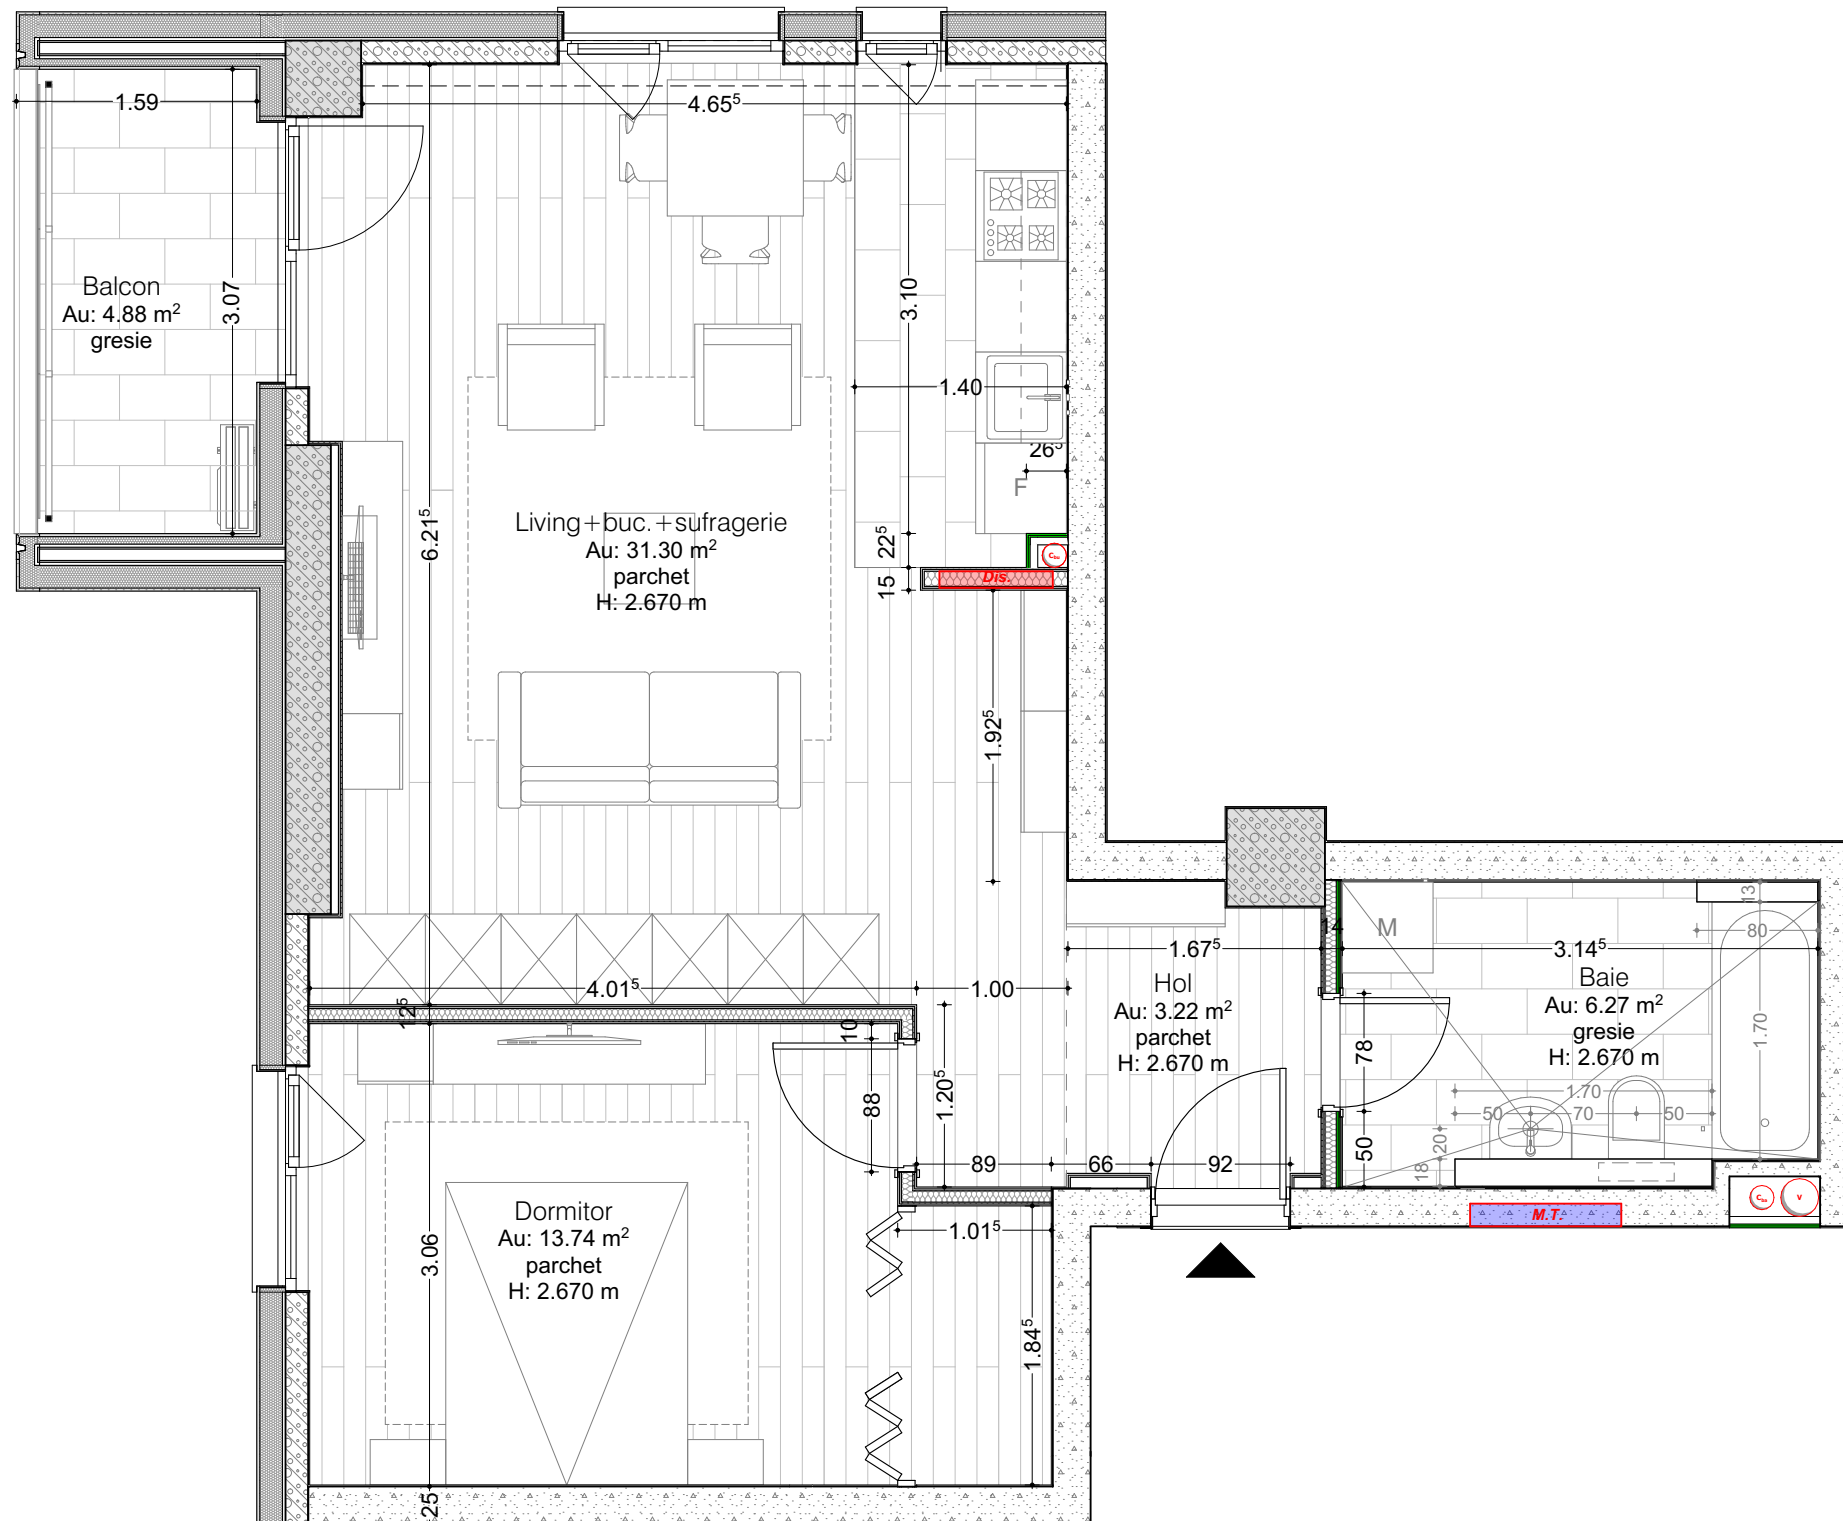

# APARTAMENT 46/A

2 Camere

54.53 mp

Baie	6.27 mp
Dormitor	13.74 mp
Hol	3.22 mp
Living + Buc.+ Bufragerie	31.30 mp
Balcon	4.88 mp

Scara A  
Etaj 5

STUDIOARCA